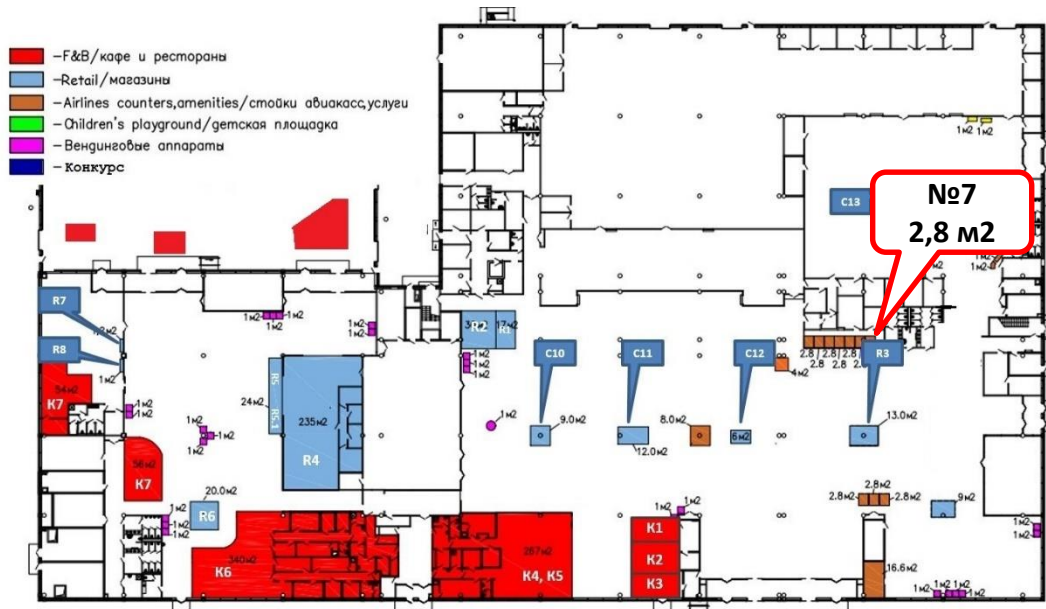

ТЕРМИНАЛ 1, ОБЩАЯ ЗОНА